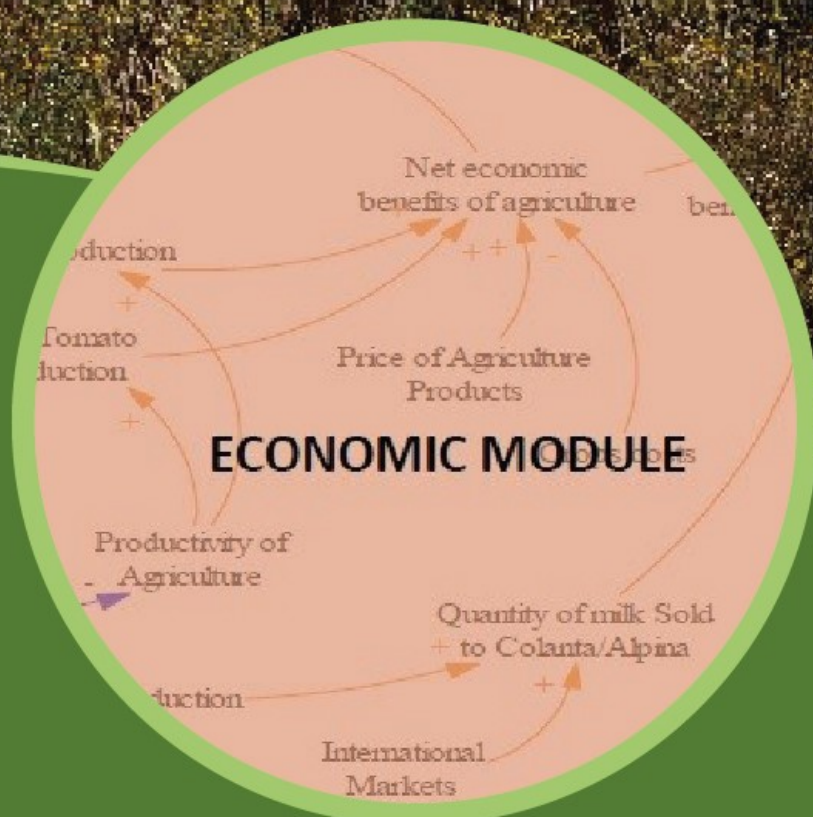

#seminario

# Diálogos y Reflexiones

sobre  
POBLACIÓN, CIUDAD Y MEDIO AMBIENTE

## Modelación de sistemas socio-ecológicos: casos de Colombia y México

PONENTES:

Santiago Aranga y Linda Berrio, UNAL

V. Sophie Avila-Foucat e Hilda Zamora, UNAM

ORGANIZACIÓN:

María Perevochtchikova, COLMEX